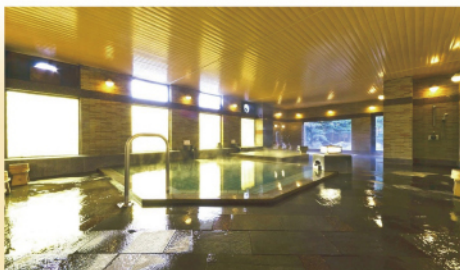

CHÂTERAISÉ HOTEL 旅館 富士野屋

名湯百選となるかけ流しの天然温泉100%と
こだわりの料理が自慢の宿

〒406-0023
山梨県笛吹市石和町八田286

TEL.055-262-2266