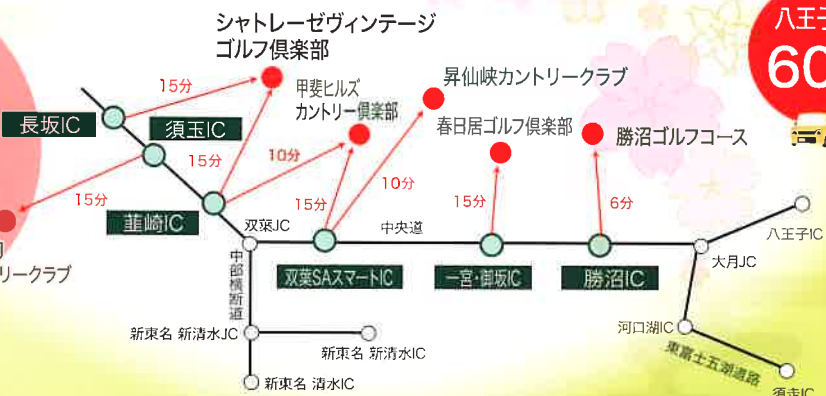

ふぐ料理

バック料金に
プラス5,000円

※写真はイメージです 仕入れや季節により、変更する場合があります

グレードアップディナー

レストラン「ル・ヴェール」で頂く夕食

和食膳

ヴィンテージ限定

和洋折衷膳

バック料金にプラス4,000円
バック料金にプラス料金で
国産黒毛和牛・天然マクロ・
伊勢海老など厳選した食材を
使用した和洋折衷のお料理に
グレードアップいただけます。

レストラン上の
美味

バック料金にプラス2,000円

シャトレゼグループコース
アクセスマップ

八王子から
60分

アクセスの良さも魅力です!
静岡からぐ〜んと近くて便利!!

静岡から
60分

諏訪から
40分

山梨・長野のシャトレゼグループコースは
インター降りてすぐ近くです!
利便性が良いのでゴルフ場めぐりもおすすです!

- 八王子方面から
 - 八王子IC~須玉IC 60分 高速料金 2,830円 (目安)
- 静岡方面から
 - 東名清水IC~須玉IC 60分 高速料金 1,850円 (目安)
 - 新東名新清水IC~須玉IC 70分 高速料金 1,950円 (目安)
- 諏訪方面から
 - 諏訪IC~長坂IC 20分 高速料金 1,030円 (目安)