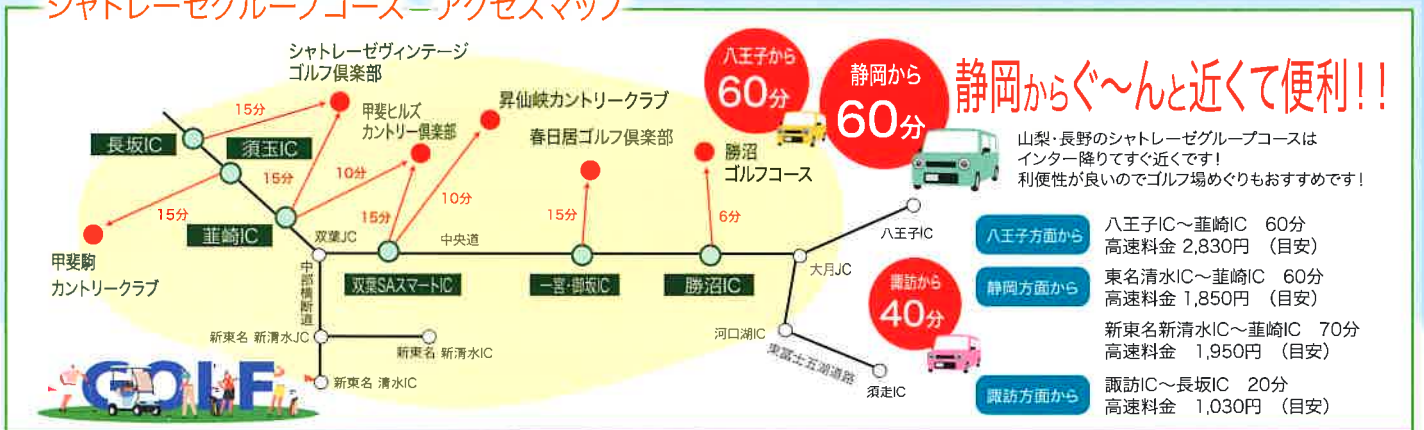

シャトレゼグループを 満喫!!

グループコース周遊宿泊パック

平日
限定

山梨県のシャトレゼグループ 5コースをめぐる宿泊パック

1泊2Rパック(セルフ)

グループコース会員様 23,360円~
ゲスト 27,500円~

2泊3Rパック(セルフ)

グループコース会員様 39,600円~
ゲスト 45,200円~

プレー対象コース[宿泊パック]

- 甲斐ヒルズカントリー倶楽部
- 昇仙峡カントリークラブ
- 甲斐駒カントリークラブ
- 春日居ゴルフ倶楽部
- シャトレゼ ヴィンテージゴルフ倶楽部

※9月12日から、甲斐ヒルズCCご利用の場合は上記パック料金に+200円となります
※ゴルフ場利用税・その他実施はプレーコースにてお支払いをお願いします
※ホテルヴィンテージ宿泊の場合 ツインルームのシングルコースは1泊につき+1,500円にて承ります
・DXルームご利用は1泊につき+550円
※甲斐ヒルズロッジ宿泊の場合 シングルルームのご案内となりますが、2名様以上でも泊り頂ける和室もございます
※表記料金は、セルフプレー、税込みのご料金です

お盆
限定

甲斐ヒルズ×ヴィンテージ限定 高原満喫周遊パック

プレー対象コース[高原満喫周遊パック]

- 甲斐ヒルズカントリー倶楽部
- シャトレゼ ヴィンテージゴルフ倶楽部

■対象日/2022年8月6日~2022年8月16日

1泊2Rパック(セルフ)

グループコース会員様 30,300円
ゲスト 32,300円

2泊3Rパック(セルフ)

グループコース会員様 49,300円
ゲスト 51,000円

※ゴルフ場利用税・その他実施はプレーコースにてお支払いをお願いします
※2サムでのご利用にしましては、1名1Rにつき2,200円の割引増しとなります
※ホテルヴィンテージ宿泊の場合、ツインルームのシングルコースは+1,500円にて承ります
・DXルーム利用は+550円
※甲斐ヒルズロッジ宿泊の場合 シングルルームのご案内となりますが、2名様以上でも泊り頂ける和室もございます
※表記料金は、セルフプレー、税込みのご料金です

宿泊可能コース

- 甲斐ヒルズカントリー倶楽部(シングルルーム)
- シャトレゼヴィンテージゴルフ倶楽部(ツインルーム)

シャトレゼグループコース—アクセスマップ

山梨県シャトレゼグループ ゴルフコース

ご予約・お問い合わせ

- シャトレゼヴィンテージゴルフ倶楽部 TEL.0551-42-1011 〒408-0103 山梨県北杜市須玉町江草3072 <http://www.d-vintage.com>
- 甲斐ヒルズカントリー倶楽部 TEL.0551-23-0222 〒400-0102 山梨県甲斐市団子新居1927-4 <http://www.kaihills.jp/>
- 春日居ゴルフ倶楽部 TEL.0553-26-5200 〒406-0014 山梨県笛吹市春日居町園府759 <http://www.kasugai-golf.jp/>
- 昇仙峡カントリークラブ TEL.055-277-7611 〒400-0121 山梨県甲斐市牛久3859 <http://www.syosenkyo-cc.jp/>
- 甲斐駒カントリークラブ TEL.0551-26-2011 〒408-0305 山梨県北杜市武川町黒沢2149-8 <http://www.kaikoma-cc.com>
- 勝沼ゴルフコース TEL.0553-44-3111 〒409-1301 山梨県甲州市勝沼町中原字向原5368-1 <http://www.katsunumagolf.jp/>